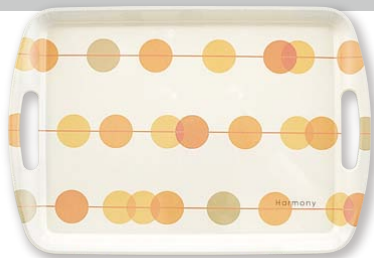

Table Board

テーブルボード

キッチンを楽しく
快適な空間に演出する
鍋敷きです。

Delica Tray

デリカトレイ

テーブルに賑わいを
運ぶおしゃれで
華やかなトレイです。

丈夫で
長持ち!

- 優れた耐熱性のメラミン樹脂製
- 落としても割れにくい耐衝撃性
- 鮮やかな絵柄が長持ち
- 食器洗浄機に使えます

ギフトパッケージもご用意
ワンポイントのロゴがおしゃれな
専用パッケージです。

mellina®

T^{テーブルボード}able Board

テーブルボード^丸 ¥840 サイズ:160×9 カートン入数:80

MA120Fl ファインリーフ
JANコード:580029

MA120Po ポピー M
JANコード:580012

テーブルボード^角 ¥900 サイズ:160×160×9 カートン入数:80

MA121Fl ファインリーフ
JANコード:580128

MA121Po ポピー M
JANコード:580111

D^{デリカトレ}elica Tray

デリカトレ^小 ¥3,200 サイズ:400×276×28 カートン入数:20

M181HN ハーモニー
JANコード:475936

M181Po ポピー M
JANコード:475912

デリカトレ^大 ¥4,000 サイズ:462×322×28 カートン入数:20

M182HN ハーモニー
JANコード:476131