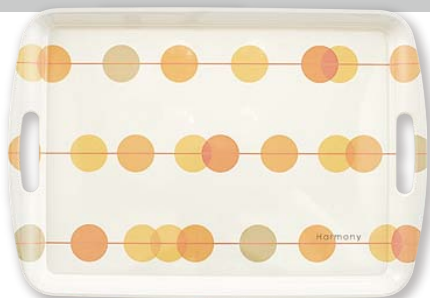

Table Board

テーブルボード

キッチンを楽しく
快適な空間に演出する
鍋敷きです。

Delica Tray

デリカトレイ

テーブルに賑わいを
運ぶおしゃれで
華やかなトレイです。

丈夫で
長持ち!

- 優れた耐熱性のメラミン樹脂製
- 落としても割れにくい耐衝撃性
- 鮮やかな絵柄が長持ち
- 食器洗浄機に使えます

ギフトパッケージもご用意
ワンポイントのロゴがおしゃれな
専用パッケージです。

mellina®

T^{テーブルボード}able Board

テーブルボード^丸 ¥840 サイズ:160×9 カートン入数:80

MA120Fl ファインリーフ
JANコード:580029

MA120Po ポピー M
JANコード:580012

テーブルボード^角 ¥900 サイズ:160×160×9 カートン入数:80

MA121Fl ファインリーフ
JANコード:580128

MA121Po ポピー M
JANコード:580111

D^{デリカトレ}elica Tray

デリカトレ^小 ¥3,200 サイズ:400×276×28 カートン入数:20

M181HN ハーモニー
JANコード:475936

M181Po ポピー M
JANコード:475912

デリカトレ^大 ¥4,000 サイズ:462×322×28 カートン入数:20

M182HN ハーモニー
JANコード:476131