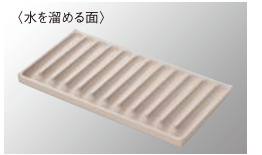

両面水切りトレー

Reversible Drainer

&

ハブラシスタンド

Toothbrush Stand

サニタリーをスマートに、衛生的に

波型のリブと傾斜で、乾燥が早く衛生的な水切りトレーは、水を「流す面」と「溜める面」が使い分けられる、リバーシブル設計。ハブラシスタンドは、トレーに置いて使えるコンパクトタイプ。それぞれを自由に組み合わせられるので、洗面所や浴室、キッチンなど、様々な場所で使えます。

日本製

mellina[®]

Reversible Drainer

●両面水切りトレー

M730w (ホワイト)
両面水切りトレー
¥1,000
入数:1/50 200×103×h15
JANコード:570402

M730SMG (スマートグレー)
両面水切りトレー
¥1,000
入数:1/50 200×103×h15
JANコード:570419

環境にやさしいスマートメラミン製

Toothbrush Stand

●ハブラシスタンド

M733w (ホワイト)
ハブラシスタンド
¥600 入数:1/80 50×50×h39
JANコード:570457

M733SMG (スマートグレー)
ハブラシスタンド
¥600 入数:1/80 50×50×h39
JANコード:570464

環境にやさしい
スマートメラミン製

※JANコードの共通メーカーコードは、すべて4960784です。

本カタログの表示価格は消費税抜きの価格です。

トレーは、水を「流す」と「溜める」のリバーシブル。
置き場所に合わせて使い分けられます

- リブで通気させ、傾斜で水をサッと切るの、乾燥が早く衛生的。
- コップを逆さに置いても接触面が少なく衛生的です。
- トレーとスタンドが別々なので、お掃除がしやすく清潔に使えます。

水を「流す」面

水を「溜める」面

洗面ボール横や浴室、
キッチンのシンク横など
水が流れていい場所
に。水を捨てる手間が
ありません。

リバーシブル

洗面台の棚の上など、
水で濡れると困る場所に。

ギフトにも使える
セットパッケージをご用意