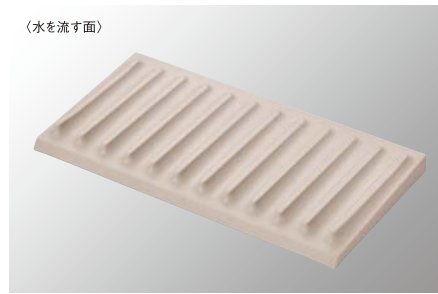

両面水切りトレー

Reversible Drainer

&

ハブラシスタンド

Toothbrush Stand

サニタリーをスマートに、衛生的に

波型のリブと傾斜で、乾燥が早く衛生的な水切りトレーは、水を「流す面」と「溜める面」が使い分けられる、リバーシブル設計。ハブラシスタンドは、トレーに置いて使えるコンパクトタイプ。それぞれを自由に組み合わせられるので、洗面所や浴室、キッチンなど、様々な場所で使えます。

日本製

mellina[®]

Reversible Drainer

●両面水切りトレー

M730w (ホワイト)
両面水切りトレー
¥1,000
入数:1/50 200×103×h15
JANコード:570402

M730SMG (スマートグレー)
両面水切りトレー
¥1,000
入数:1/50 200×103×h15
JANコード:570419

環境にやさしいスマートメラミン製

Toothbrush Stand

●ハブラシスタンド

- リブで通気させ、傾斜で水をサッと切るの、乾燥が早く衛生的。
- コップを逆さに置いても接触面が少なく衛生的です。
- トレーとスタンドが別々なので、お掃除がしやすく清潔に使えます。

水を「流す」面

水を「溜める」面

洗面ボール横や浴室、
キッチンのシンク横など
水が流れていい場所
に。水を捨てる手間が
ありません。

リバーシブル

洗面台の棚の上など、
水で濡れると困る場所に。

ギフトにも使える
セットパッケージをご用意