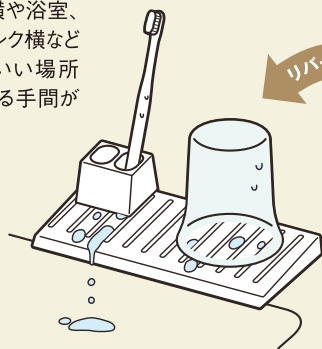

両面水切りトレー

Reversible Drainer

&

ハブラシスタンド

Toothbrush Stand

サニタリーをスマートに、衛生的に

波型のリブと傾斜で、乾燥が早く衛生的な水切りトレーは、水を「流す面」と「溜める面」が使い分けられる、リバーシブル設計。ハブラシスタンドは、トレーに置いて使えるコンパクトタイプ。それぞれを自由に組み合わせられるので、洗面所や浴室、キッチンなど、様々な場所で使えます。

日本製

M733w (ホワイト)
ハブラシスタンド
¥600 入数:1/80 50×50×h39
JANコード:570457

M733SMG (スマートグレー)
ハブラシスタンド
¥600 入数:1/80 50×50×h39
JANコード:570464

環境にやさしい
スマートメラミン製

※JANコードの共通メーカーコードは、すべて4960784です。

本カタログの表示価格は消費税抜きの価格です。

トレーは、水を「流す」と「溜める」のリバーシブル。
置き場所に合わせて使い分けられます

- リブで通気させ、傾斜で水をサッと切るの、乾燥が早く衛生的。
- コップを逆さに置いても接触面が少なく衛生的です。
- トレーとスタンドが別々なので、お掃除がしやすく清潔に使えます。

水を「流す」面

水を「溜める」面

洗面ボール横や浴室、
キッチンのシンク横など
水が流れていい場所
に。水を捨てる手間が
ありません。

リバーシブル

洗面台の棚の上など、
水で濡れると困る場所に。

ギフトにも使える
セットパッケージをご用意

使い方、組み合わせ方も自在、
人数、用途に応じて使えます

- トレーには、コップやハンドソープ、石鹸も置けます。
- ハブラシスタンドは、歯間ブラシを立てたり、ペン立てにも。
- スタンドはトレー上のどこにでも置け、レイアウトも自由。
- スタンドを買い足せば、人数が多いご家族にも。

割れにくく丈夫で長持ち、
優れた耐久性のメラミン樹脂製

- 落としても割れにくく丈夫で、浴室内でも安心。
- 洗剤や酸にも強く、耐熱性にも優れています。
- キズや汚れがつきにくく、長期間美しく使えます。
- 食器洗浄機が使える、アルコール消毒も可能。また、金属のように錆びることもありません。