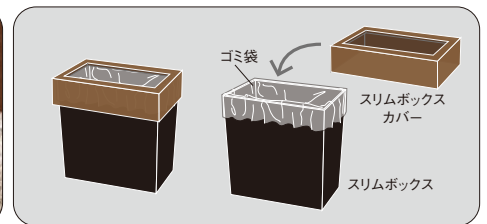

monochrome モノクローム

木製カバー対応
スリムタイプの
トラッシュボックス

NEW

- デスクの足元や隙間に置きやすい、スリムタイプのトラッシュボックスです。
- セットしたゴミ袋を隠せる木製カバーを、別売りでご用意しました。
- 木目×白・黒・茶の組み合わせがスタイリッシュ、様々なお部屋にマッチします。

型番	品名	サイズ(容量)	カートン入数	仕様(略号)	価格	JANコード
M816	スリムボックス (メラミン樹脂)	280×142×h301mm (9.7L)	12	エコブラック(EB) アイボリーホワイト(IW) ブラウン(BN)	¥4,300	536514 536507 536521
M816C	スリムボックスカバー (木製)	295×158×h80mm	7	ウォールナット(WNT)	¥4,200	536552