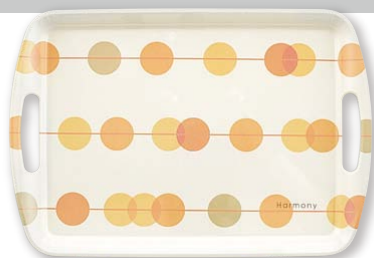

Table Board

テーブルボード

キッチンを楽しく
快適な空間に演出する
鍋敷きです。

Delica Tray

デリカトレイ

テーブルに賑わいを
運ぶおしゃれで
華やかなトレイです。

丈夫で
長持ち!

- 優れた耐熱性のメラミン樹脂製
- 落としても割れにくい耐衝撃性
- 鮮やかな絵柄が長持ち
- 食器洗浄機に使えます

ギフトパッケージもご用意
ワンポイントのロゴがおしゃれな
専用パッケージです。

mellina®

T^{テーブルボード}able Board

テーブルボード 丸 ¥840

サイズ:160×9 カートン入数:80

MA120HN ハーモニー
JANコード:580036

MA120Fl ファインリーフ
JANコード:580029

MA120PO ポピー **M**
JANコード:580012

テーブルボード 角 ¥900

サイズ:160×160×9 カートン入数:80

MA121HN ハーモニー
JANコード:580135

MA121Fl ファインリーフ
JANコード:580128

MA121PO ポピー **M**
JANコード:580111

D^{デリカトレイ}elica Tray

デリカトレイ 小 ¥3,200

サイズ:400×276×28 カートン入数:20

M181HN ハーモニー
JANコード:475936

M181Fl ファインリーフ
JANコード:475929

M181PO ポピー **M**
JANコード:475912

デリカトレイ 大 ¥4,000

サイズ:462×322×28 カートン入数:20

M182HN ハーモニー
JANコード:476131

M182Fl ファインリーフ
JANコード:476124

M182PO ポピー **M**
JANコード:476117